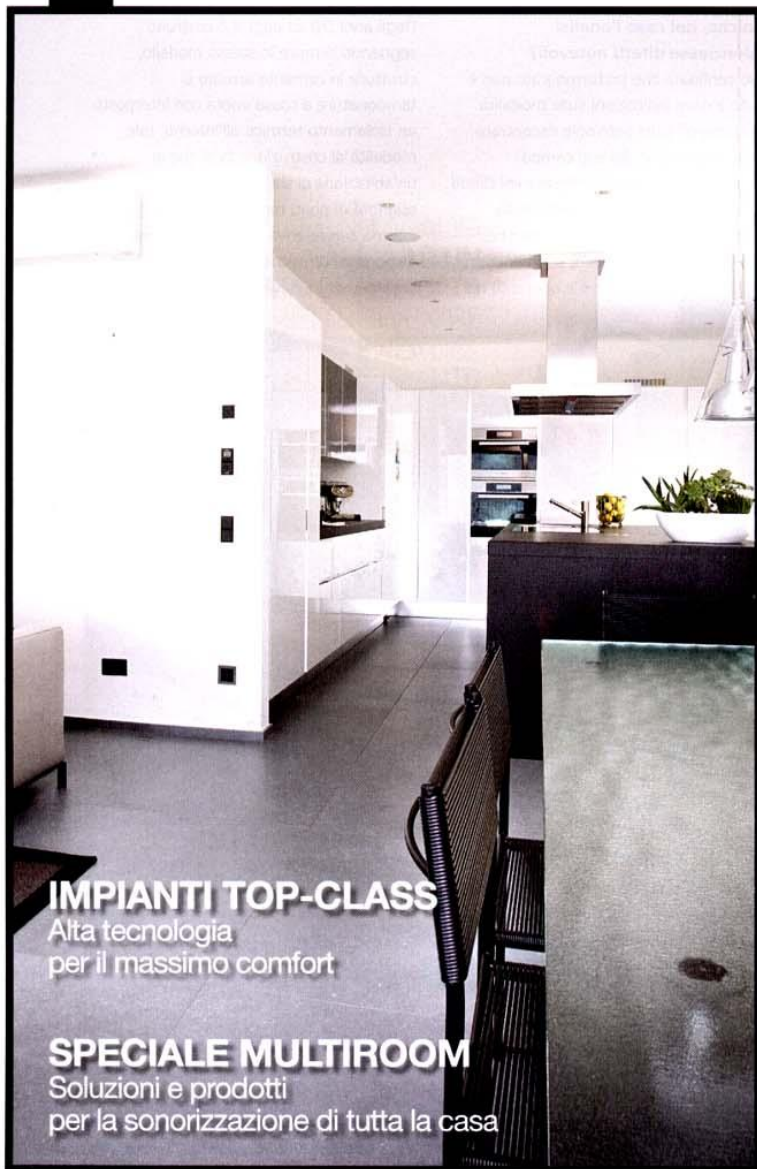

È IN EDICOLA

HC

HOME COMFORT & DESIGN

IMPIANTI TOP-CLASS

Alta tecnologia
per il massimo comfort

SPECIALE MULTIROOM

Soluzioni e prodotti
per la sonorizzazione di tutta la casa

LA PRIMA RIVISTA PER CONOSCERE E VIVERE LA TECNOLOGIA IN CASA

www.homecomfort.it

100 IDEE PER ristrutturare

DIRETTORE

VICEDIRETTORE

GIOVANNI MORELLI - 06.96521.606 - g.morelli@eli.it

REDAZIONE

Per segnalazioni: ristrutturare@eli.it

SEGRETARIA DI REDAZIONE

COLLABORATORI

VALENTINA MONTONESI, PAOLA PANIZZA, PAOLA PIANZOLA

FOTOGRAFI E AGENZIE

GRAFICA E IMPAGINAZIONE

FOTOGRAFO - CORRADO BONOMO - c.bonomo@eli.it

CONCESSIONARIA ESCLUSIVA PER LA PUBBLICITÀ

Pubblicità commerciale

Agenti

Pubblicità Immobiliare

ANGELA PAPIO (responsabile) 06.96521.605 - a.papio@eli.it
fax 06.96521.623
Numero Verde: 800.015336

MARKETING E DIFFUSIONE

ABBONAMENTI

Copie arretrate: 7,80

Distribuzione per l'Italia

Me
Morelli pubblica anche: