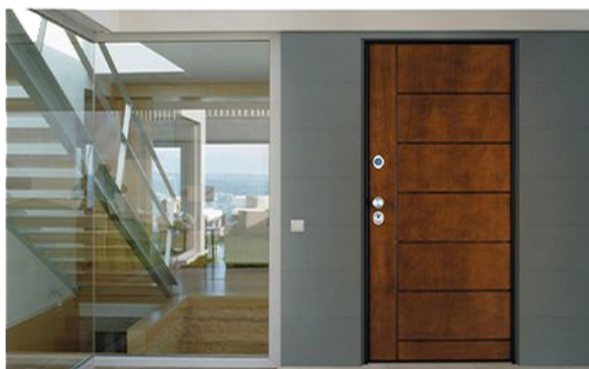

NOTIZIE – PRODOTTI E TECNOLOGIA

24 marzo 2015

Porte blindate: Matik Premium, elettronica e personalizzabile

La porta d'ingresso con sistema di chiusura automatico offerta da Vighi. La serratura è comandata da un sistema elettronico

Matik Premium è la porta d'ingresso, blindata e automatica, che Vighi Security Doors propone con tecnologia elettronica. L'azienda di Colorno, (Parma), specializzata in porte d'ingresso di sicurezza offre il modello Matik Premium come il secondo prodotto della linea Matik, porte d'ingresso automatiche.

Matik Premium è una porta di ingresso sicura, ad alte prestazioni, in grado di venire incontro a esigenze differenti dei consumatori grazie a un sistema di apertura e chiusura multifunzione.

Matik Premium - riferisce Vighi - è certificata antieffrazione in classe RC3. La porta ha un sistema di chiusura motorizzato, automatico e programmabile, che si attiva, dall'esterno, grazie a una tastiera digitale numerica. Dall'interno, Matik Premium ha una pulsantiera che comanda apertura e chiusura. La porta si apre anche mediante uno speciale trasponder a contatto e, per i casi di emergenza, con una chiave che apre una serratura a cilindro europeo. L'alimentazione del sistema è a batteria, ma è anche possibile collegare la porta alla rete elettronica dell'abitazione. Matik Premium può essere installata, a richiesta, con apertura da remoto, ad esempio dal piano superiore o da un altro locale dell'abitazione.