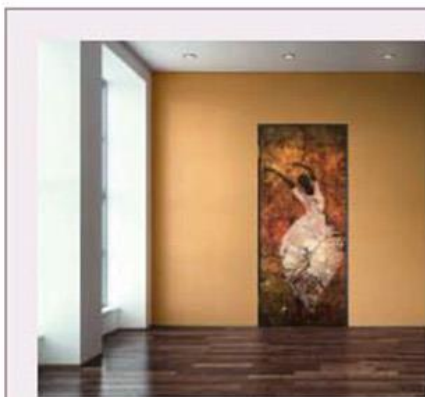

- Nella terra di Leonardo, il Casale Piovanello
- Villa panoramica affacciata sul lago Trasimeno
- Nel cottage di legno in Cornavaglia
- Nel cuore della Toscana, un casale strepitoso

BELLA & BLINDATA

Top 2000, porta d'ingresso tra le più amate dai clienti di Vighi Security Doors, viene ripresentata al mercato in una versione rinnovata per sicurezza, versatilità e valori estetici (qui con decoro Afrika). Top 2000 è certificata antieffrazione in classe 3. La serratura a cilindro europeo anti-bumping e anti-picking, con chiave a profilo protetto riproducibile solo dall'azienda, aziona lo scrocco e i catenacci di acciaio, con diametro di 18 millimetri. I pannelli della collezione Claudia Meraviglia Creative, parte del progetto Vighi Art and Design, rappresentano una soluzione inedita: sono costituiti da uno speciale strato materico, applicato a mano, e dalla fotografia e dal design di Claudia Meraviglia. Ciascun pannello è lavorato in modo artigianale ed è, a tutti gli effetti, un oggetto unico corredato dal certificato di autenticità.