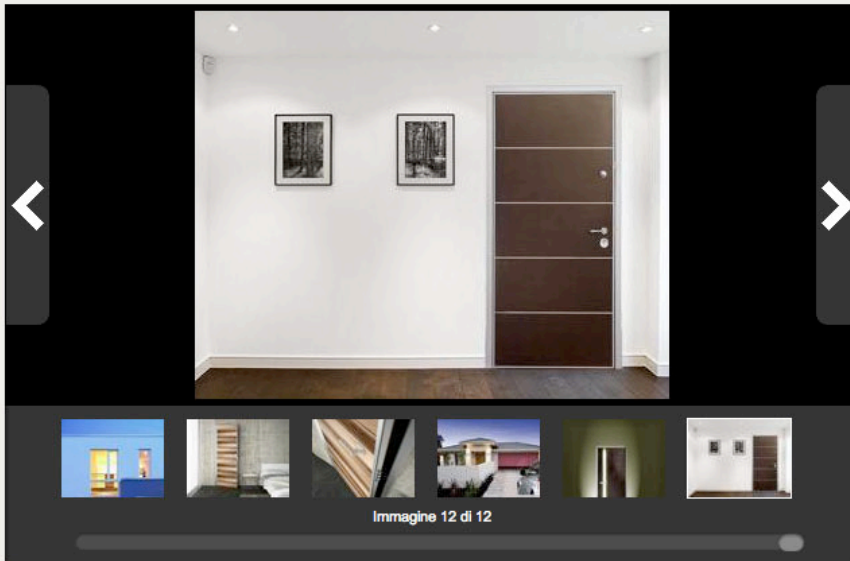

La tecnologia consente di trasformare porte e portoni, anche quelli più grandi, in elementi d'arredo totalmente mimetizzati, poiché le ultime versioni sono rivestibili, senza che rimangano in vista né cerniere né profili metallici, con pannelli e materiali che il cliente può fornire all'installatore. Ma è possibile anche, al contrario, mettere l'accento sulla porta usando speciali pannelli, sostituibili nel tempo in base ai cambiamenti dell'arredamento. Le nuove tecnologie produttive consentono di far scomparire gli elementi tecnici, tanto che la porta è del tutto a filo, complanare, con il muro. La nuova porta Touch 55 di Lualdi ha anche la maniglia scomparsa. Vighi propone Light che, grazie a una fascia longitudinale a Led, rende la porta d'ingresso ben visibile anche di notte, rendendo sicuri i movimenti nella casa. Molto discreta la proposta di Lux, una luce soffusa consente di non accendere le luci di casa. Molto raffinati sono i pannelli di Elshine, i Metacried, ultrasottili, funzionanti a Led in bassa tensione: con un clic la porta diventa del tutto trasparente oppure opaca.

ILSOLE24ORE.COM > [Mediacenter24](#) > [Casa24](#) > [Porte aperte alla sicurezza](#)

Porte aperte alla sicurezza

Immagine 12 di 12

Scarica la App

Available on the **App Store**

in collaborazione con:
Il Sole 24 ORE