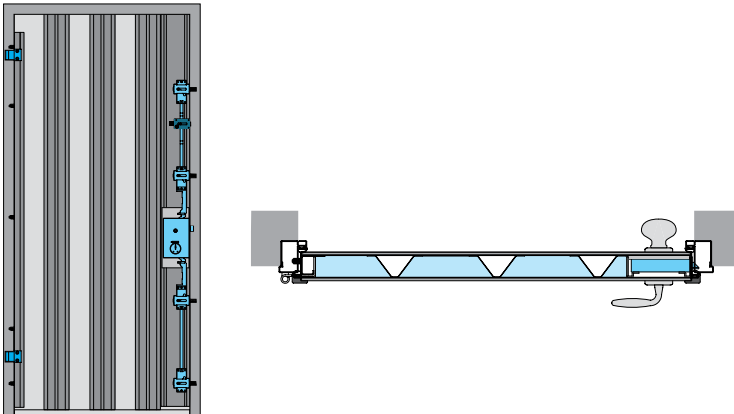

S92 variant plus

SERRATURA DOPPIA MAPPA RICIFRABILE

S92 variant plus è la porta blindata che ha la struttura della TOP 2000 e la serratura a doppia mappa. Vighi ha studiato con cura particolare la sicurezza di questo modello rivolto a chi ama le aperture tradizionali.

A differenza delle altre serrature a doppia mappa, quella proposta da Vighi presenta l'ingresso della chiave in verticale e comprende un defender di protezione.

Le caratteristiche di sicurezza della porta a doppia mappa si avvalgono così dei plus della serratura a cilindro europeo. In caso di furto o perdita di una chiave, la serratura può essere ricodificata, tramite una scheda, senza dover cambiare la serratura.

linea S92 variant plus

S92 variant plus

conformità	antiefrazione	fonoassorbenza	vento	aria	termica	acqua
	CLASSE 3	41 dB	C 5	CLASSE 4	UD 1,8	NPD

- 1** N°2 cerniere regolabili orizzontalmente, verticalmente e in profondità
- 2** N°5 rostri
- 3** Omega di rinforzo
- 4** Lamiera interna
- 5** Coibentazione
- 6** Parafreddo
- 7** Guarnizioni perimetrali in gomma
- 8** Serratura **H maniglia 965 mm**
- 9** Piastra protezione serratura
- 10** N°4 Catenacci mobili
- 11** Sicurblock