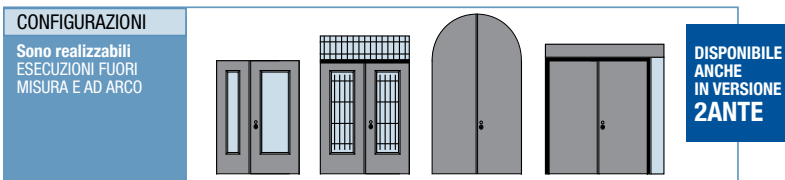

S92 variant plus

SERRATURA DOPPIA MAPPA RICIFRABILE

S92 variant plus è la porta blindata che ha la struttura della TOP 2000 e la serratura a doppia mappa. Vighi ha studiato con cura particolare la sicurezza di questo modello rivolto a chi ama le aperture tradizionali.

A differenza delle altre serrature a doppia mappa, quella proposta da Vighi presenta l'ingresso della chiave in verticale e comprende un defender di protezione.

Le caratteristiche di sicurezza della porta a doppia mappa si avvalgono così dei plus della serratura a cilindro europeo. In caso di furto o perdita di una chiave, la serratura può essere ricodificata, tramite una scheda, senza dover cambiare la serratura.

linea S92 variant plus

S92 variant plus

conformità	antiefrazione	fonoassorbenza	vento	aria	termica	acqua
	CLASSE 3	41 dB	C 5	CLASSE 4	UD 1,8	NPD

- 1** N°2 cerniere regolabili orizzontalmente, verticalmente e in profondità
- 2** N°5 rostri
- 3** Omega di rinforzo
- 4** Lamiera interna
- 5** Coibentazione
- 6** Parafreddo
- 7** Guarnizioni perimetrali in gomma
- 8** Serratura **H maniglia 965 mm**
- 9** Piastra protezione serratura
- 10** N°4 Catenacci mobili
- 11** Sicurblock