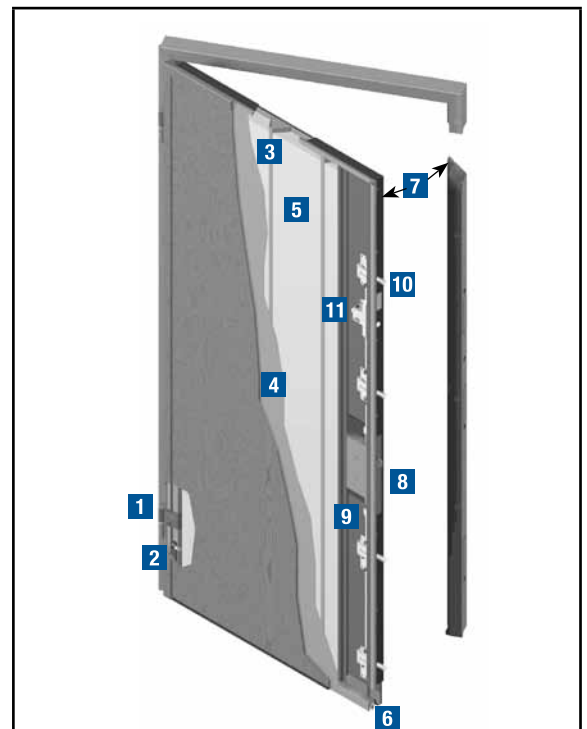

S92 variant plus

SERRATURA DOPPIA MAPPA RICIFRABILE

S92 variant plus è la porta blindata che ha la struttura della TOP 2000 e la serratura a doppia mappa. Vighi ha studiato con cura particolare la sicurezza di questo modello rivolto a chi ama le aperture tradizionali.

A differenza delle altre serrature a doppia mappa, quella proposta da Vighi presenta l'ingresso della chiave in verticale e comprende un defender di protezione.

Le caratteristiche di sicurezza della porta a doppia mappa si avvalgono così dei plus della serratura a cilindro europeo. In caso di furto o perdita di una chiave, la serratura può essere ricodificata, tramite una scheda, senza dover cambiare la serratura.

linea S92 variant plus

S92 variant plus

conformità	antiefrazione	fonoassorbenza	vento	aria	termica	acqua
	CLASSE 3	41 dB	C 5	CLASSE 4	UD 1,8	NPD

- 1** N°2 cerniere regolabili orizzontalmente, verticalmente e in profondità
- 2** N°5 rostri
- 3** Omega di rinforzo
- 4** Lamiera interna
- 5** Coibentazione
- 6** Parafreddo
- 7** Guarnizioni perimetrali in gomma
- 8** Serratura **H maniglia 965 mm**
- 9** Piastra protezione serratura
- 10** N°4 Catenacci mobili
- 11** Sicurblock