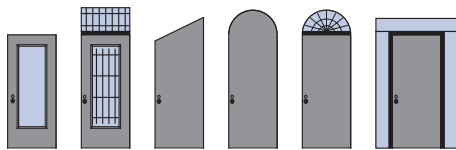

S92 variant plus

CERRADURA DOBLE DE BLOQUEO RECIFRABLE

S92 variant plus es la puerta blindada que tiene la estructura de la TOP 2000 y la cerradura de doble mapa. Vighi ha estudiado con especial cuidado la seguridad de este modelo dirigido a los amantes de las aperturas tradicionales. A diferencia de las otras cerraduras de doble mapa, la propuesta por Vighi presenta la entrada de la llave vertical e incluye un defender de protección. Las características de seguridad de la puerta de doble mapa aprovechan así las ventajas de la cerradura de cilindro europeo. En caso de robo o pérdida de una llave, la cerradura se puede volver a codificar, usando una tarjeta, sin tener que cambiar la cerradura.

línea S92 variant plus

S92 variant plus

conformidad	antifracción	fonoabsorvencia	viento	aire	térmica	agua
	CLASE 3	41 dB	C 5	CLASE 4	UD 1,8	NPD

CONFIGURACIONES

Se pueden realizar TRABAJOS FUERA DE MEDIDAS ESTANDAR Y CON FORMA DE ARCO

Informe de prueba antifracción según con Normativa europea ENV 1627:2000 - 1 clase 3

Clasificación válida también para versiones con entradas acristaladas, con luz superior/luz lateral.

chapa externa	10/10 plegada sobre los 4 lados
chapa interna	8/10 plegada sobre 2 lados
refuerzo omega	n. 3
aislamiento	incluido
cerradura	doble mapa