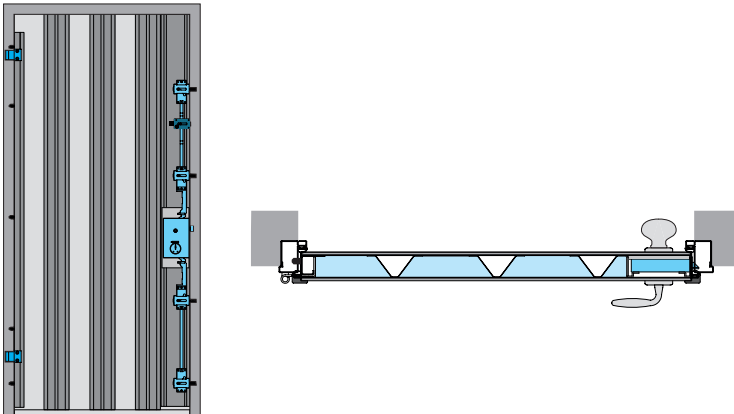

S92 variant plus

CERRADURA DOBLE DE BLOQUEO RECIFRABLE

S92 variant plus es la puerta blindada que tiene la estructura de la TOP 2000 y la cerradura de doble mapa. Vighi ha estudiado con especial cuidado la seguridad de este modelo dirigido a los amantes de las aperturas tradicionales. A diferencia de las otras cerraduras de doble mapa, la propuesta por Vighi presenta la entrada de la llave vertical e incluye un defender de protección. Las características de seguridad de la puerta de doble mapa aprovechan así las ventajas de la cerradura de cilindro europeo. En caso de robo o pérdida de una llave, la cerradura se puede volver a codificar, usando una tarjeta, sin tener que cambiar la cerradura.

línea S92 variant plus

S92 variant plus

conformidad	antifracción	fonoabsorvencia	viento	aire	térmica	agua
	CLASE 3	41 dB	C 5	CLASE 4	UD 1,8	NPD

CONFIGURACIONES

Se pueden realizar TRABAJOS FUERA DE MEDIDAS ESTANDAR Y CON FORMA DE ARCO

CONFIGURACIONES

Se pueden realizar TRABAJOS FUERA DE MEDIDAS ESTANDAR Y CON FORMA DE ARCO

TAMBIÉN DISPONIBLE EN VERSIÓN 2 HOJAS

- Nº2 bisagras regulables horizontalmente, verticalmente y en profundidad
- Nº5 pernos/pivotes d e seguridad antipalanca
- Refuerzo omega
- Chapa interna
- Aislamiento
- Burlete
- Juntas perimetrales de goma
- Cerradura H manilla 965 mm
- Placa de protección cerradura
- Nº4 Cerrojos móviles
- Sicurblock

Informe de prueba antifracción según con Normativa europea ENV 1627:2000 - 1 clase 3

Clasificación válida también para versiones con entradas acristaladas, con luz superior/luz lateral.

chapa externa	10/10 plegada sobre los 4 lados
chapa interna	8/10 plegada sobre 2 lados
refuerzo omega	n. 3
aislamiento	incluido
cerradura	doble mapa