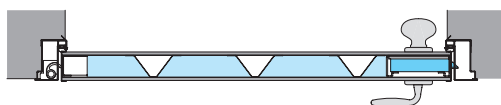

AXLE

conformidad	antiefracción	fonoabsorcencia	viento	aire	térmica	agua
	CLASE 3	34 dB	NPD	CLASE 1	UD 1,8	NPD