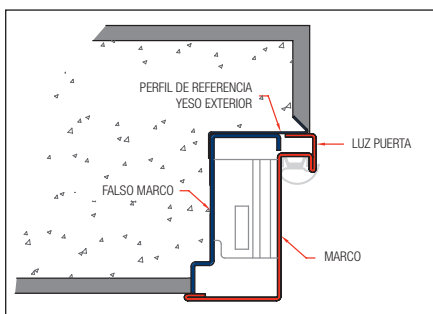

ACABADO EN YESO
La instalación del modelo AXLE implica necesariamente el acabado en yeso para conseguir la coplanaridad del lado interno.

- **1** N°2 bisagras regulables horizontalmente, verticalmente
- **2** N°3 pernos/pivotes de seguridad antipalanca
- **3** Refuerzo omega
- **4** Chapa interna
- **5** Aislamiento
- **6** Burlete
- **7** Cerradura **H manilla 1.050 mm**
- **8** Placa de protección cerradura
- **9** N°4 cerrojos móviles
- **10** Sicurblock
- **11** Junta perimetral de goma

Informe de prueba antiefracción según Normativa europea EN 1627: 2011 - clase 3

chapa externa	10/10 plegada sobre los 4 lados
chapa interna	8/10 plegada sobre 3 lados
refuerzo omega	n. 3
aislamiento	incluido
cerradura	Vighi de cilindro antiefracción, de movimiento continuo.
cilindro	de seguridad de doble llave con 1 llave roja de obra (no duplicable) y 3 llaves azules con perfil protegido precintadas en la caja correspondiente SECURITY CARD: tarjeta de propiedad que garantiza contra la duplicación no autorizada.
cerrojos móviles	n. 4
"sicurblock"	limitador de apertura
protección cerradura	placa 50/10
bisagras	n. 2 ocultas regulables horizontal y verticalmente
pernos/pivotes de seguridad antipalanca	n. 3
junta perimetral de goma	en el marco
"securlock"	protección del cilindro en acero templado antitaladro y antirotura
mirilla	incluida
burlete	con junta acústica
"no air"	perfil anticorrientes de aire