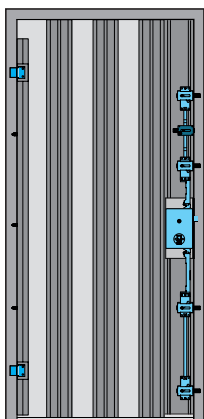

AXLE

conformidad	antiefracción	fonoabsorcencia	viento	aire	térmica	agua
	CLASE 3	34 dB	NPD	CLASE 1	UD 1,8	NPD

CONFIGURACIONES

Se pueden realizar TRABAJOS FUERA DE MEDIDAS ESTANDAR