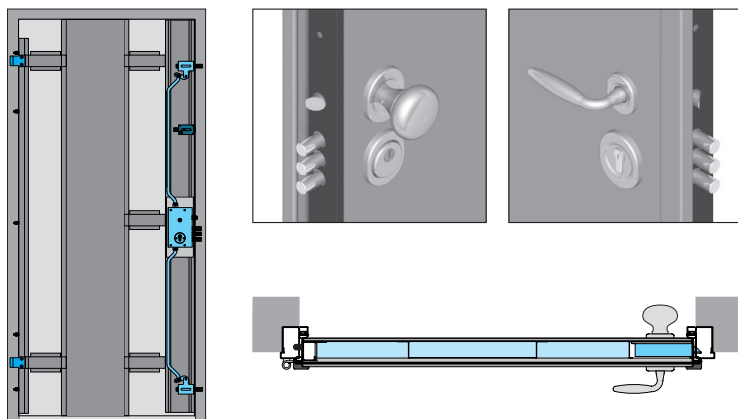

UNIX 3C

conforme	anti-efracción	fonoabsoverencia	viento	aire	térmica	agua
CLASE 3	41 dB	C 5	CLASE 4	UD 1.6	NPD	

CONFIGURACIONES
Se pueden realizar TRABAJOS FUERA DE MEDIDAS ESTANDAR Y EN FORMA DE ARCO acristalamiento posible solo en semi-fijas

CONFIGURACIONES
Des EXÉCUTIONS HORS MESURES peuvent être réalisées châssis possible uniquement sur semi-fixe

ÉGALEMENT DISPONIBLE EN VERSION 2 VANTAUX

- **1** N° 2 bisagras regulables horizontalmente, verticalmente y en profundidad
- **2** N° 5 pernos o pivotes de seguridad antipalanca
- **3** Refuerzo omega
- **4** Aislamiento
- **5** Burlete
- **6** Juntas perimetrales de goma
- **7** Cerradura H manilla 1.050 mm
- **8** Placa de protección cerradura
- **9** N° 5 cerrojos móviles
- **10** Sicurblock

Informe de prueba anti-efracción según Normativa europea EN 1627:2011 - clase 3
Clasificación también válida para versiones con entradas de luz superior/luz lateral.

chapa externa	10/10 plegada sobre los 4 lados
refuerzo omega	n.º 1 vertical + n.º 5 refuerzos horizontales de 10/10
aislamiento	incluido
cerradura	de cilindro europeo con 3 cerrojos y resbalón y con SISTEMA DE BLOQUEO EN CASO DE EXTRACCIÓN FORZADA DEL CILINDRO
sistema de cierre	d e seguridad doble llave con 5 llaves selladas en la caja correspondiente + 1 de obra (no se puede duplicar) CODE CARD - tarjeta en propiedad que garantiza contra la duplicación de llaves no autorizada
cerrojos móviles	n.º 5
« sicurblock »	limitador de apertura
protección cerradura	placa 40/10
bisagras	n.º 2 regulables horizontalmente, verticalmente y en profundidad
pernos o pivotes de seguridad	5
antipalanca	
junta perimetral de goma	en marco y hoja
"securlock"	protección del cilindro en acero templado antitaladro y antirotura
mirilla	incluida
burlete	con junta acústica
"no air"	perfil anticorrientes de aire